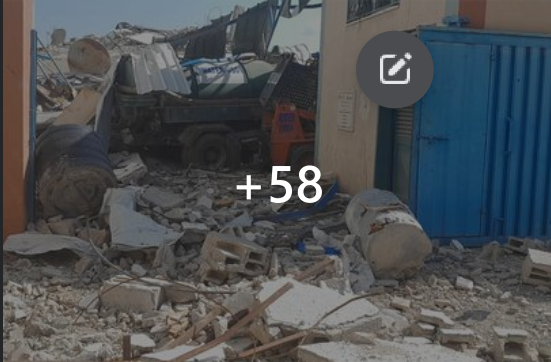

بلدية عسان الجديدة is with PARC الإغاثة الزراعية الفلسطينية and 7 others.

April 11 · 🌐

بعد تدمير الإحتلال الإسرائيلي لها|| بلدية عسان الجديدة تعلن بلدة عسان الجديدة منطقة منكوبة غير صالحة للسكن أعلنت بلدية عسان الجديدة أن بلدة عسان الجديدة منطقة منكوبة غير صالحة للسكن، هذا بعدما أقدم الإحتلال الإسرائيلي خلال عدوانه على قطاع غزة على تدمير كافة منازلها بشكل كلي وتدمير شبكات المياه الرئيسية والكهرباء و شبكات الاتصالات والصرف الصحي وتدمير مرافق ومعدات البلدية ومشاريع المواطنين إلى جانب تجريف الأراضي الزراعية. كما تتأشد بلدية عسان الجديدة السلطة الوطنية الفلسطينية والمجتمع الدولي والمحلي بكافة مؤسساته وأطيافه ورجال الأعمال للوقوف عند واجهم تجاه البلدة، والعمل على وقف العدوان الهجمي على أبناء شعبنا وإعادة بناء البلدة وإعادة الحياة لسكانها. وبدورها اكدت لجنة الطوارئ في البلدية أنها تسعى لتسخير أقصى طاقاتها من أجل التخفيف عن المواطنين من خلال فتح الطرق الرئيسية والعمل على اصلاح شبكات المياه الجدير ذكره أن بلدة عسان الجديدة تبلغ مساحة النفوذ الإداري لها 3328 دونم حسب المخطط الهيكلي المعتمد و يبلغ عدد سكانها حوالي 13000 نسمة، الذين أصبحوا بلا مأوى بعدما ارتكب الإحتلال أبشع عمليات الهدم والتدمير لمنازلهم .
#بلدية_عسان_الجديدة