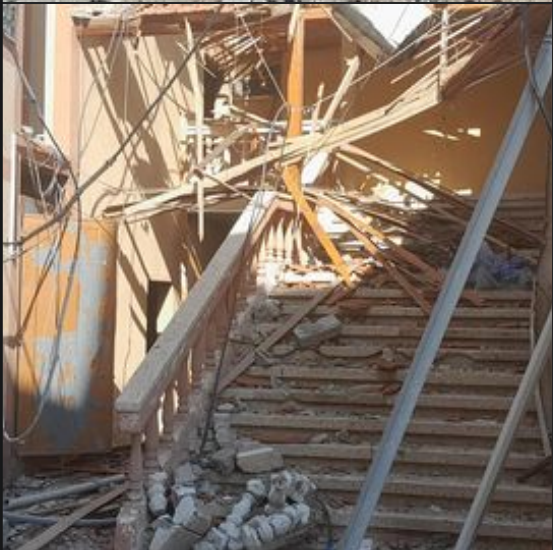

بلدية عسان الجديدة is with PARC الإغاثة الزراعية الفلسطينية and 7 others.

April 11 · 🌐

بعد تدمير الإحتلال الإسرائيلي لها|| بلدية عسان الجديدة تعلن بلدة عسان الجديدة منطقة منكوبة غير صالحة للسكن أعلنت بلدية عسان الجديدة أن بلدة عسان الجديدة منطقة منكوبة غير صالحة للسكن، هذا بعدما أقدم الإحتلال الإسرائيلي خلال عدوانه على قطاع غزة على تدمير كافة منازلها بشكل كلي وتدمير شبكات المياه الرئيسية والكهرباء و شبكات الاتصالات والصرف الصحي وتدمير مرافق ومعدات البلدية ومشاريع المواطنين إلى جانب تجريف الأراضي الزراعية. كما تتأشد بلدية عسان الجديدة السلطة الوطنية الفلسطينية والمجتمع الدولي والمحلي بكافة مؤسساته وأطيافه ورجال الأعمال للوقوف عند واجهم تجاه البلدة، والعمل على وقف العدوان الهجمي على أبناء شعبنا وإعادة بناء البلدة وإعادة الحياة لسكانها. وبدورها اكدت لجنة الطوارئ في البلدية أنها تسعى لتسخير أقصى طاقاتها من أجل التخفيف عن المواطنين من خلال فتح الطرق الرئيسية والعمل على اصلاح شبكات المياه الجدير ذكره أن بلدة عسان الجديدة تبلغ مساحة النفوذ الإداري لها 3328 دونم حسب المخطط الهيكلي المعتمد و يبلغ عدد سكانها حوالي 13000 نسمة، الذين أصبحوا بلا مأوى بعدما ارتكب الإحتلال أبشع عمليات الهدم والتدمير لمنازلهم .
#بلدية_عسان_الجديدة