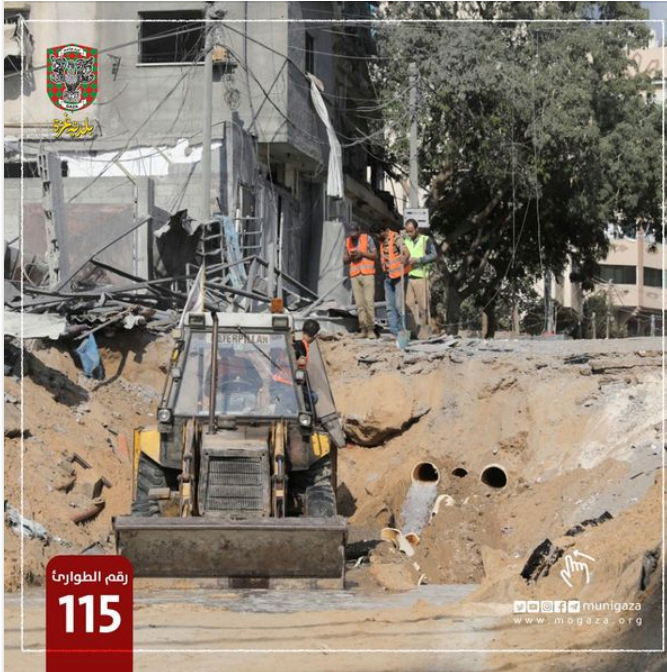

October 19, 2023 · 🌐

📍 Municipality of Gaza - بلدية غزة

توصل المياه لنحو 200 ألف نسمة بلدية غزة: الاحتلال يستهدف 3 خطوط ناقلة للمياه تغذي مناطق شمال غرب المدينة 📍
أكدت بلدية غزة أن أضرارًا كبيرة أصابت 3 خطوط ناقلة للمياه في شارع الجلاء بالقرب من مفترق عبد العال جراء قصفها بشكل متعمد من قبل الاحتلال الإسرائيلي.
وأفادت لجنة الطوارئ أن الخطوط المتضررة تغذي مناطق واسعة من المنطقة الشمالية الغربية من المدينة من خزان اليرموك، لاسيما مناطق في معسكر الشاطئ والنصر والشيخ رضوان ويقدر عدد المواطنين الذين تصلهم المياه من هذه الخطوط بنحو 200 ألف نسمة.
ودعت البلدية المنظمات الدولية والحقوقية لحماية المرافق والمنشآت المدنية وتوفير الوقود اللازم لتشغيل المرافق الخدمية الأساسية.
وكان العدوان الإسرائيلي المتواصل منذ نحو أسبوعين قد تسبب بحالة عطش كبيرة في المدينة بسبب وقف خط "ماكروت" من الداخل، ومحطة التحلية شمال المدينة، بالإضافة إلى انقطاع الكهرباء ونقص الوقود وتضرر عدة آبار وخطوط مياه.

#GazaUnderAttack
#Gaza_Under_Attack
#Palestine

#بلدية_غزة
#غزة_تحت_القصف

👍👎👏 49

8 4

Log in or sign up for Facebook to connect with friends, famil...

Log In

or

Create new account