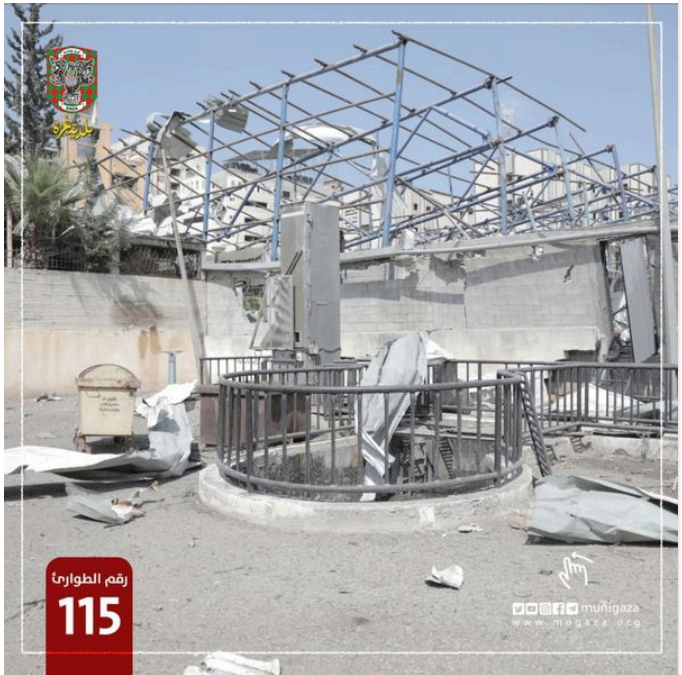

October 10, 2023 · 🌐

بلدية غزة - Municipality of Gaza

صور|| أضرار كبيرة تصيب محطة الصرف الصحي (الفاويدة) في تقاطع شارعي بيروت والأقصى " الصناعة" في منطقة تل الهوا بفعل قصف الاحتلال الإسرائيلي للمنطقة ليلة أمس وصباح اليوم. وكانت #بلدية_غزة قد حذرت أن تضرر محطتي الفاويدة ومحطة رقم 1 وتوقف محطتي رقم 2 و9 عن العمل بنذر بكارثة حقيقية وكبيرة قد تحدث نتيجة تسرب مياه الصرف الصحي للمناطق المحيطة بهذه المحطات وللبحر.

ودعت البلدية المنظمات الإنسانية والدولية للتدخل العاجل والفوري والوقوف عن مسؤوليتها والعمل على منع وقوع كارثة بيئية وصحية تلوح في الأفق.

#GazaUnderAttack
#Gaza_Under_Attack
#Palestine

#غزة_تحت_القصف

👍👎 31