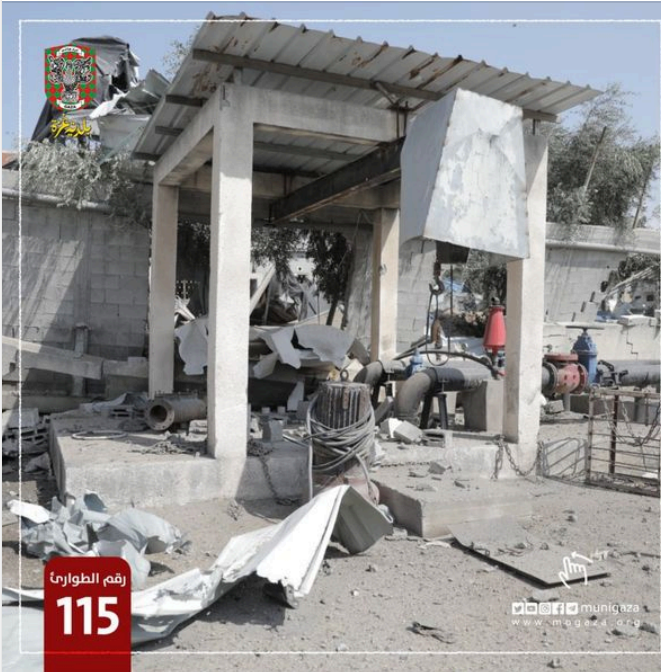

October 10, 2023 · 🌐

بلدية غزة - Municipality of Gaza

صور|| أضرار كبيرة تصيب محطة الصرف الصحي (الفاويدة) في تقاطع شارعي بيروت والأقصى " الصناعة" في منطقة تل الهوا بفعل قصف الاحتلال الإسرائيلي للمنطقة ليلة أمس وصباح اليوم. وكانت #بلدية_غزة قد حذرت أن تضرر محطتي الفاويدة ومحطة رقم 1 وتوقف محطتي رقم 2 و9 عن العمل بنذر بكارثة حقيقية وكبيرة قد تحدث نتيجة تسرب مياه الصرف الصحي للمناطق المحيطة بهذه المحطات وللبحر.

ودعت البلدية المنظمات الإنسانية والدولية للتدخل العاجل والفوري والوقوف عن مسؤوليتها والعمل على منع وقوع كارثة بيئية وصحية تلوح في الأفق.

#GazaUnderAttack
#Gaza_Under_Attack
#Palestine

#غزة_تحت_القصف

👍👎 31