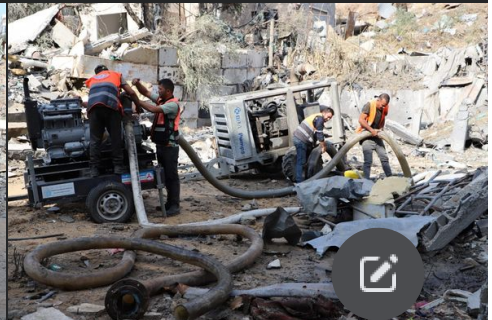

October 19, 2023 · 🌐

بلدية جباليا النزلة ...

● صور الإحتلال الإسرائيلي يدمر محطة سرداح لضخ مياه الصرف الصحي في منطقة جباليا النزلة مما يعمل على زيادة الكارثة الصحية والبيئية في المنطقة، والتي كانت تخدم ما يقارب 100 ألف نسمة.